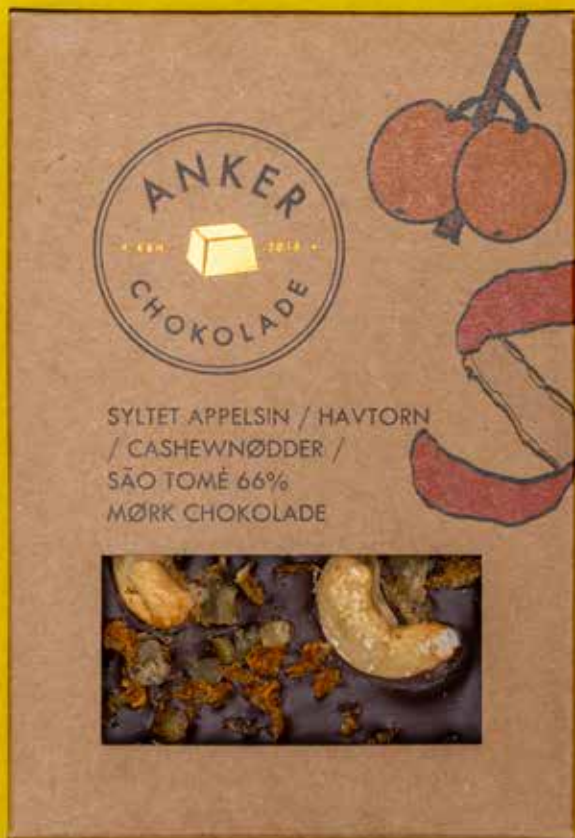

Produktnavn: 100G Påskeæg
Hvid chokolade /
jordbær
Varenummer: 100258
Vægt: 100g
Kolli: 8 stk / Frit valg
Holdbarhed: Min. 8 måneder

Kostpris: 57,6 kr ex moms
Vejl. pris: 80 kr inkl. moms

SALTEDE PEANUTS /
HAVTORN /
MÆLKECHOKOLADE

Produktnavn: Dragee - Peanuts
Varenummer: 100259
Vægt: 105g
Kolle: 14 stk / frit valg

Erhvervspris: 32 ex moms
Vejl. pris: 50 kr inkl. moms

Produkt navn: 100G Plade - Påske

Varenummer: 100260

100g

Kolli: 12 stk / frit valg