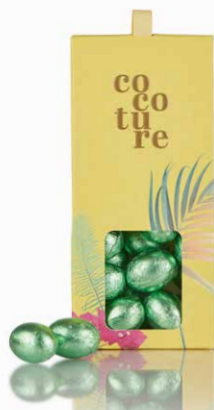

**Pris DKK 30,95**

**Varenr. 220306**  
255g mix af marcipanæg og fyldte chokoladeæg  
i gult gaverør med sløjfe  
NYHED

Ex. vase og blomst

**Pris DKK 105,95**

**Varenr. 220322**  
143g mix af 11 stk. 13g marcipanæg  
i gult Cocoture metalæg  
NYHED