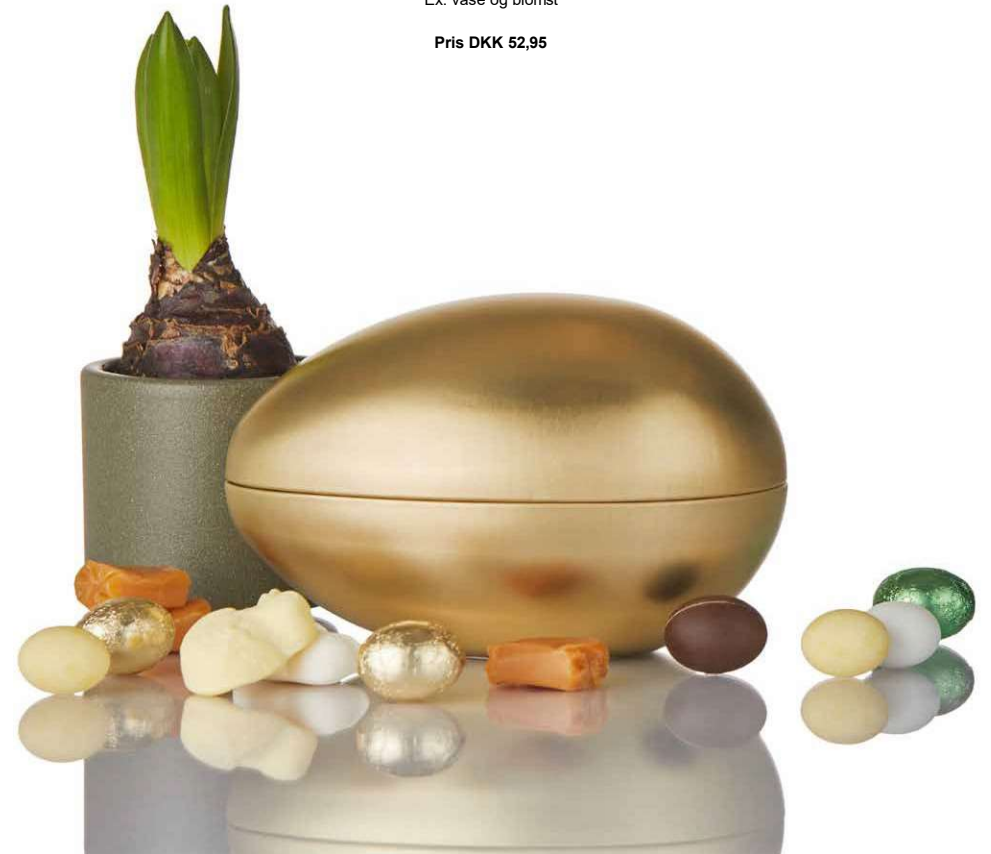

Varenr. 220629
200g chokolade dragéæg, karamel, påskeskum og nougat pralinéæg i guld metalæg
NYHED

Ex. vase og blomst

Pris DKK 52,95