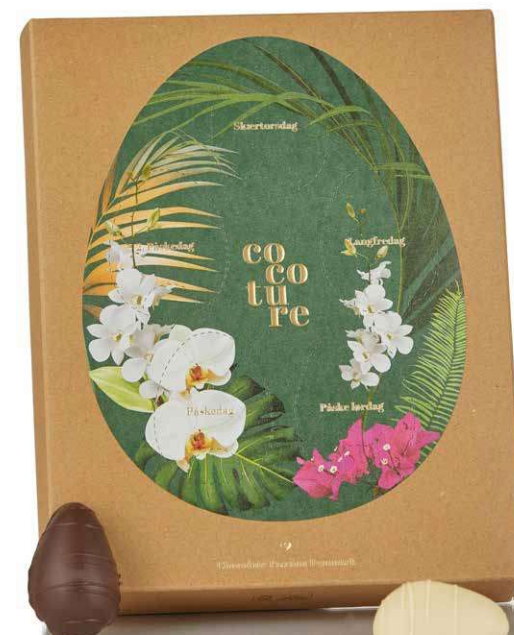

Varenr. 220523
400g assort fyldte chokolader, fyldte chokoladekugler og
exotic fruit i guld Cocoture hatteæske
NYHED

Pris DKK 144,95