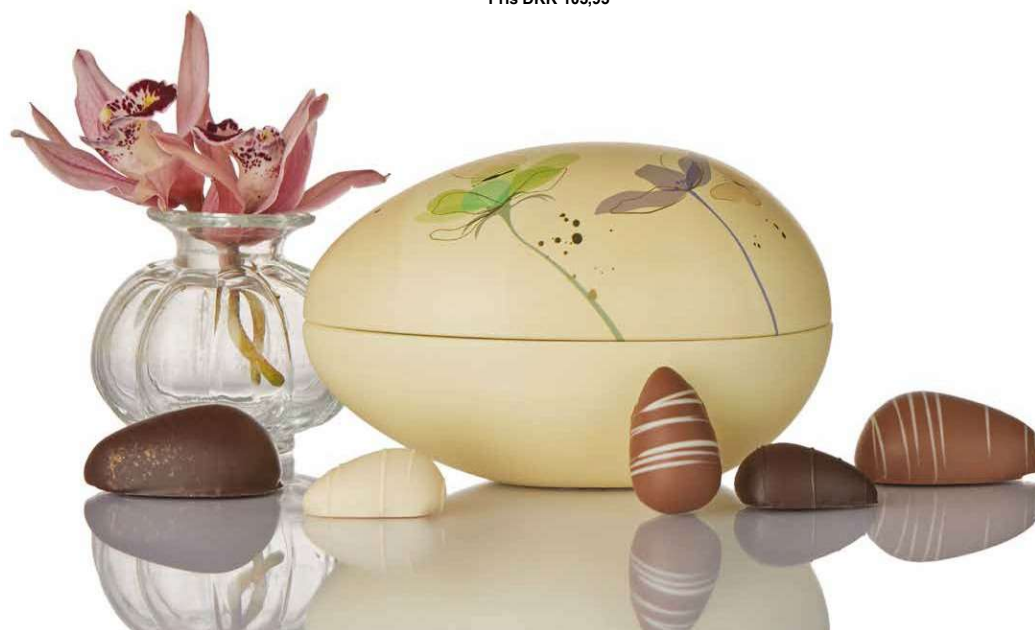

Varenr. 220550
130g 10 x 13g marcipanæg
i gult gaverør med blomster og sløjfe
NYHED

Ex. vase og blomst

Pris DKK 74,95

Varenr. 220620
275g mix af marcipanæg i gult Cocoture metalæg med blomster
NYHED

Ex. vase og blomst

Pris DKK 105,95