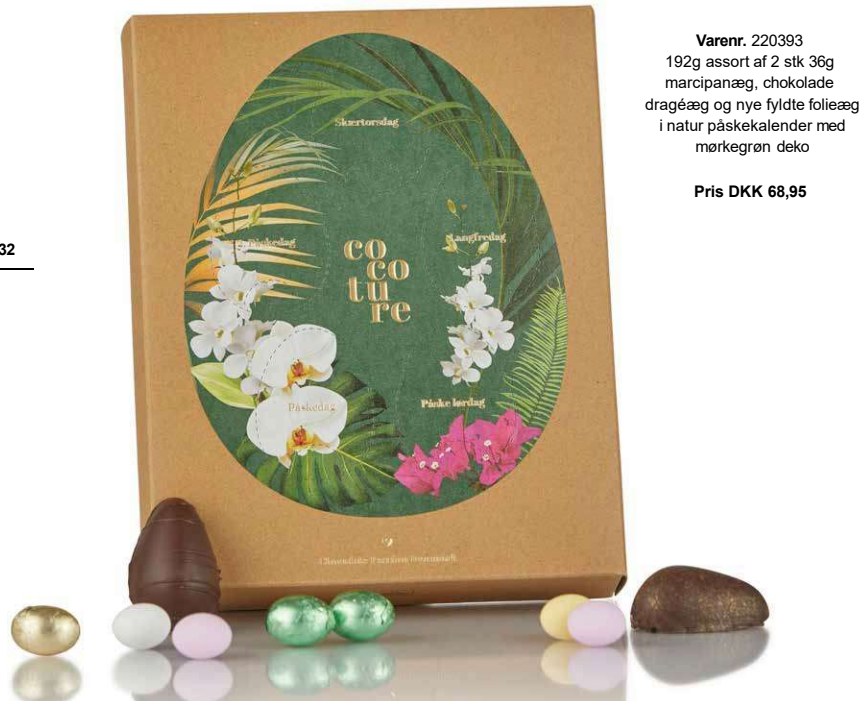

Ex. vase og blomst

Pris DKK 134,95

Varenr. 220587  
255g mix af marcipanæg og fyldte chokoladeæg i lyserødt gaverør med sløjfe  
**NYHED**

Ex. vase og blomst

Pris DKK 113,95

**Varenr. 220393**  
 192g assort af 2 stk 36g  
 marcipanæg, chokolade  
 dragéæg og nye fyldte folieæg  
 i natur påskekalender med  
 mørkegrøn deko