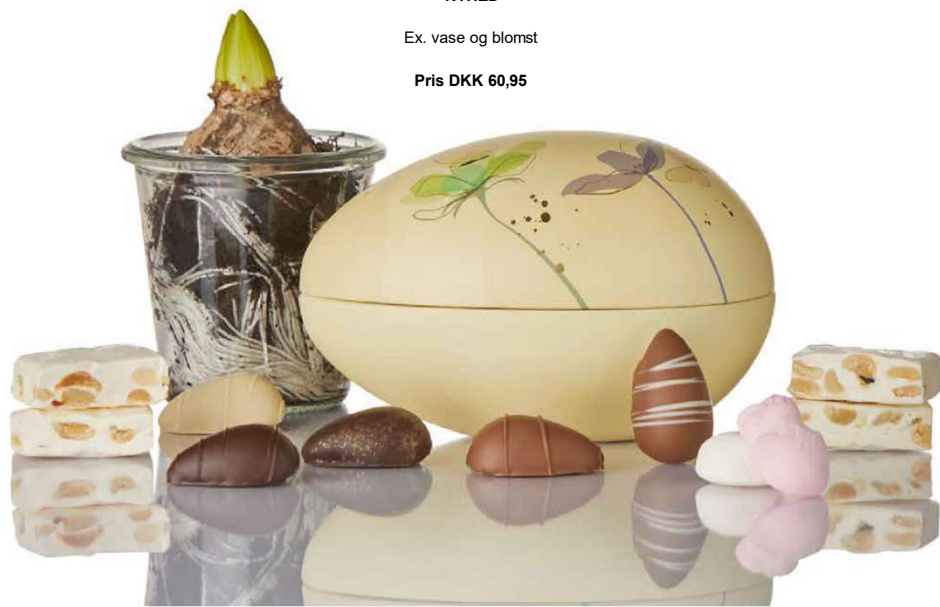

Varenr. 220600
142g mix af 6 x 13g marzipanæg, påskeskum og fransk nougat
i gult Cocoture metalæg med blomster
NYHED

Ex. vase og blomst

Pris DKK 60,95